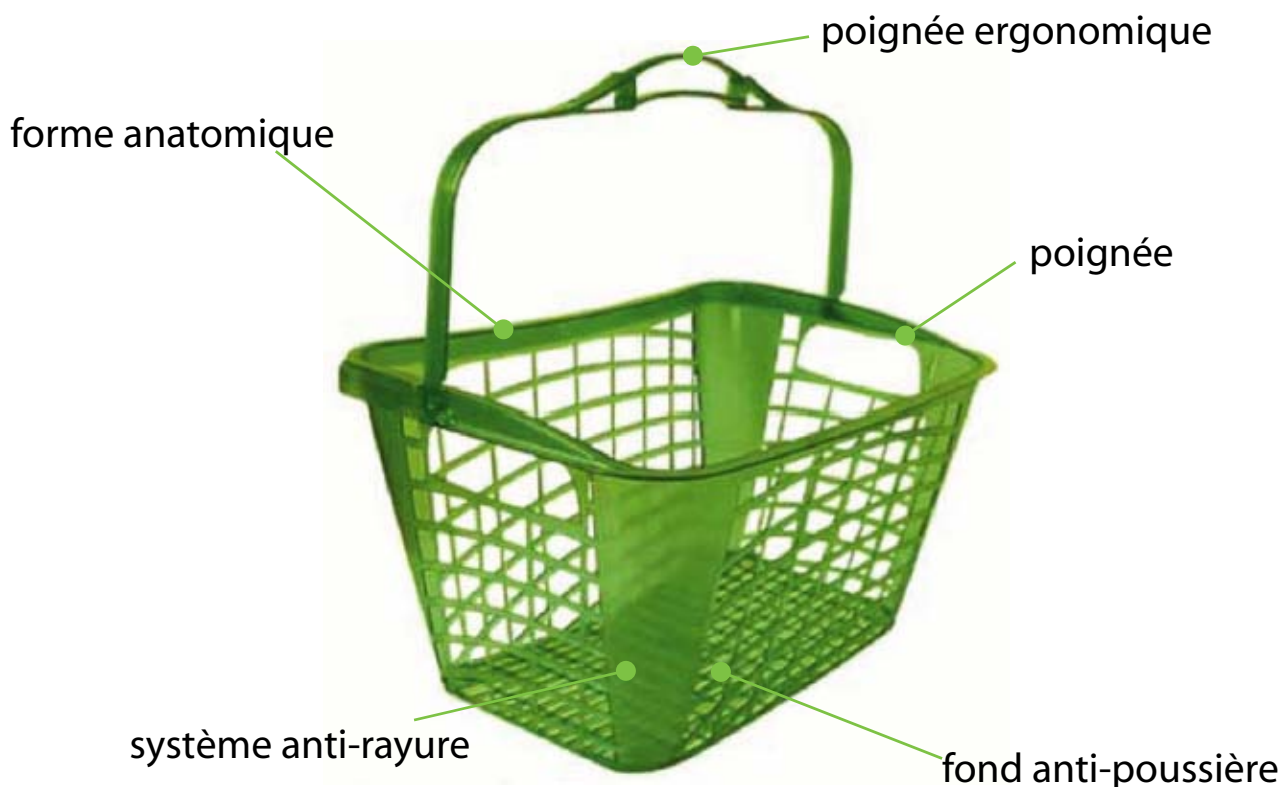

LE PORT'PARTOUT

LE PANIER ÉCO-COMPATIBLE

Votre nouveau panier éco-compatible qui diminue l'utilisation des sacs plastiques

CARACTERISTIQUES

CAPACITE : 33 lt

EMPILEMENT : 25 mm.

ÉCOLOGIQUE : 100 % matériel recyclé et recyclable

ÉCO-COMPATIBLE :

réalisé avec 23 bouteilles en plastique recyclées provenant du tri sélectif correspondant à une économie de 1,94 kg de pétrole brut et à une réduction d'émission dans l'atmosphère de 5,21 kg de CO₂ équivalent

ÉCO-DESIGN by Keo Design

Réalisé avec des matériaux recyclés et recyclables provenant du tri sélectif

LE PORT'PARTOUT

aide à rendre le monde toujours plus propre

Ensemble protégeons les générations futures